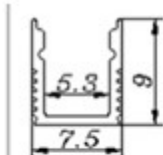

產品型號	光源顏色	光源燈數	輸入電壓	燈具尺寸	消耗功率	光源角度	防護等級	特別說明
EN-1927	3000K/, 6000K	2835, 120燈	DC-, 24V	L1010 mm, × W19 mm, × H27 mm	15W/M	120°	IP 66	

LED 無光點鋁條燈

7.5X09

高9mm  
寬7.5mm

燈具型號：EN-7509

燈具名稱：LED 無光點鋁條燈

顏色材質：鋁金屬色或烤黑色漆，鋁金屬材質，抗 UV PC 罩