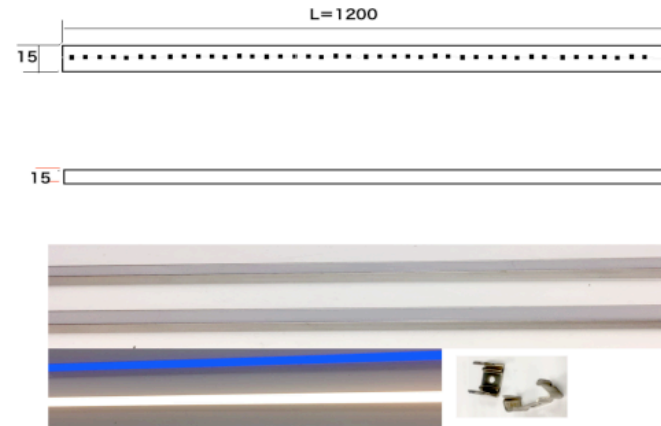

LED 無光點鋁條燈

燈具型號： EN-1515

燈具名稱：LED 無光點鋁條燈

顏色材質：鋁金屬色或烤黑色漆，鋁金屬材質，抗 UV PC 罩。

產品說明：燈具本身採用鋁金屬，光線均勻，沒有光點出現。

附有條燈固定座、安裝方便。

應用範圍：室內外櫥櫃有色間接光源、有色光裝飾、階梯間接光源

戶外大樓輪廓、女兒牆有色光裝飾

備註：請於安裝時、關閉電源(無電作業)

產品型號	光源顏色	光源種類燈數	輸入電壓	燈具尺寸	消耗功率	光源角度	防護等級	P.S
EN-1515	白、藍、綠暖白(3000k色溫)	20mA/燈 144燈	DC-12V	L1200mm x W15mm x H15mm	12W/M	120°