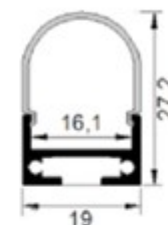

LED TUBE

天際線

TYPE：EN-1927

燈具型號：EN-1927

燈具名稱：LED 鋁條條燈組

顏色材質：鋁金屬色，鋁金屬材質

產品說明：燈具本身採用鋁金屬，PC罩耐後性高，附上防水公母接座，並附有條燈固定座、安裝方便。

應用範圍：戶外大樓輪廓、女兒牆有色光裝飾

備註：請於安裝時、關閉電源(無電作業)

產品型號	光源顏色	光源燈數	輸入電壓	燈具尺寸	消耗功率	光源角度	防護等級	特別說明
EN-1927	3000K/, 6000K	2835, 120燈	DC-, 24V	L1010 mm, × W19 mm, × H27 mm	15W/M	120°	IP 66