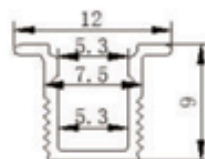

LED 無光點鋁條燈

燈具型號：EN-07590

AL-7.5X09X12

高9mm 嵌入深度9mm
寬12mm 嵌入寬度8mm

燈具名稱：LED 無光點鋁條燈

顏色材質：鋁金屬色或烤黑色漆，鋁金屬材質，抗 UV PC 罩

產品說明：燈具本身採用鋁金屬，光線均勻，沒有光點出現。

附有條燈固定座、安裝方便。

應用範圍：室內外櫥櫃有色間接光源、有色光裝飾、階梯間接光源

戶外大樓輪廓、女兒牆有色光裝飾

備註：請於安裝時、關閉電源(無電作業)

產品型號	光源顏色	光源種類燈數	輸入電壓	燈具尺寸	消耗功率	光源角度	防護等級	P.S
EN-07590	白、藍、綠 暖白(3000k色溫)	60mA/燈 144燈	DC-12V	L1200mm x W7.5mm x H9mm	12W/M	120°