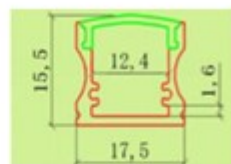

戶外大樓輪廓、女兒牆有色光裝飾

備註：請於安裝時、關閉電源(無電作業)

產品型號	光源顏色	光源種類燈數	輸入電壓	燈具尺寸	消耗功率	光源角度	防護等級	P.S.
EN-1013	3000K	2835 120燈/M CRI>80	DC- 24V	L1132 mm × W10 mm × H13 mm	16W	120°	參考值 IP20	1250LM

戶外大樓輪廓、女兒牆有色光裝飾

備註：請於安裝時、關閉電源(無電作業)

產品型號	光源顏色	光源種類燈數	輸入電壓	燈具尺寸	消耗功率	光源角度	防護等級	P.S.
EN-1616L	3000K	2835 120燈/M	DC- 24V	L1015 mm × W16 mm × H16 mm	14.4W/ M	120°	參考值 IP68	970LM