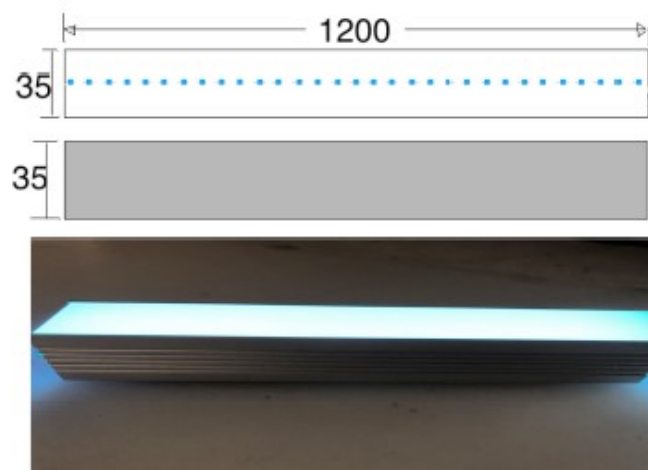

LED 無光點鋁條燈

燈具型號：EN-3535

燈具名稱：LED 無光點鋁條燈

顏色材質：鋁金屬色或烤黑色漆，鋁金屬材質. 抗 UV PC 罩.

產品說明：燈具本身採用鋁金屬. 光線均勻. 沒有光點出現.

附有條燈固定座、安裝方便.

應用範圍：室內外櫥櫃有色間接光源、有色光裝飾、階梯間接光源
戶外大樓輪廓、女兒牆有色光裝飾

備註：請於安裝時、關閉電源(無電作業)

產品型號	光源顏色	光源種類燈數	輸入電壓	燈具尺寸	消耗功率	光源角度	防護等級	P.S
EN-3535	白、藍、綠 暖白(3000k色溫)	60mA/燈 72燈	DC-12V	L1200mm × W35mm × H35mm	15W/ M	120°