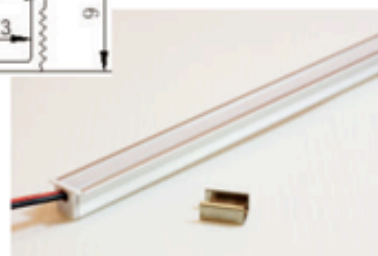

高9mm 嵌入深度9mm
寬12mm 嵌入寬度8mm

燈具名稱：LED 無光點鋁條燈

顏色材質：鋁金屬色或烤黑色漆，鋁金屬材質，抗 UV PC 罩

產品說明：燈具本身採用鋁金屬，光線均勻，沒有光點出現。

附有條燈固定座、安裝方便。

應用範圍：室內外櫥櫃有色間接光源、有色光裝飾、階梯間接光源

戶外大樓輪廓、女兒牆有色光裝飾

備註：請於安裝時、關閉電源(無電作業)

產品型號	光源顏色	光源種類燈數	輸入電壓	燈具尺寸	消耗功率	光源角度	防護等級	P.S
EN-07590	白、藍、綠 暖白(3000k色溫)	60mA/燈 144燈	DC-12V	L1200mm x W7.5mm x H9mm	12W/M	120°