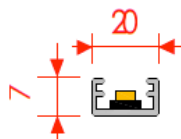

備註：請於安裝時、關閉電源(無電作業)

產品型號	光源顏色	光源種類燈數	輸入電壓	燈具尺寸	消耗功率	光源角度	防護等級	P.S
EN-1515	白、藍、綠暖白(3000k色溫)	20mA/燈 144燈	DC-12V	L1200mm x W15mm x H15mm	12W/M	120°		

燈具型號：EN-1600P-1

燈具名稱：SMD全彩管燈組

顏色材料：鋁質

產品說明：光源採用SMD、亮度高、混色效果好、可搭配控制器來顯示出最佳的色彩表現、也可搭配DMX系統控制