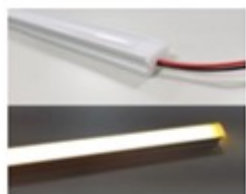

LED 無光點鋁條燈

燈具型號：EN-1816

燈具名稱：LED 無光點鋁條燈

顏色材質：鋁金屬色或烤黑色漆，鋁金屬材質，抗 UV PC 罩

產品說明：燈具本身採用鋁金屬，光線均勻，沒有光點出現。

附有條燈固定座、安裝方便。

應用範圍：室內外櫥櫃有色間接光源、有色光裝飾、階梯間接光源
戶外大樓輪廓、女兒牆有色光裝飾

備註：請於安裝時、關閉電源(無電作業)

產品型號	光源顏色	光源種類燈數	輸入電壓	燈具尺寸	消耗功率	光源角度	防護等級	PS
EN-1816	3000K	2835, 60燈/M, CRI>80	DC-, 24V	L1000 mm, ×W17.5 mm, ×H15.5 mm	8W	120°	參考值, IP67	1250LM