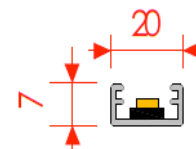

LED鋁條燈

燈具型號：EN-5012P

燈具名稱：LED 鋁條燈組

顏色材質：鋁金屬色，鋁金屬材質

產品說明：燈具本身採用鋁金屬

附有條燈固定座、安裝方便。

應用範圍：室內外櫥櫃有色間接光源、有色光裝飾、階梯間接光源
戶外大樓輪廓、女兒牆有色光裝飾

備註：請於安裝時、關閉電源(無電作業)

產品型號	光源顏色	光源種類燈數	輸入電壓	燈具尺寸	消耗功率	光源角度	防護等級	P.S
EN-5012P	白、藍、綠 暖白(3000k色 溫)	60mA/燈 60燈	DC- 12V	L1020mm × W20mm × H8mm	15W/ M	120°	參考值 IP 68 (有證書)	可做尺寸 200-1220m m