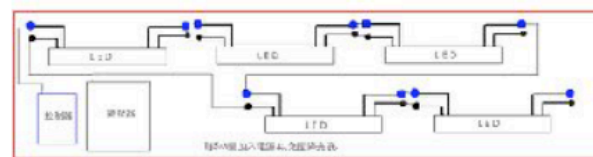

燈具型號：EN-1900C-BP -SPI系統

燈具名稱：戶外追逐RGB鋁條燈 (有PC霧罩)

顏色材質：白色或黑色鋁條，

產品說明：使用防水公母插座連接.安裝方便.配合專用控制器

EN-1900C-X.最長可連接1024點 (每點為5公分/每支1M計算.可以連接50支)

內建控制模式有132種.變化速度100階.附RF遙控器.

燈具本身採用鋁金屬、裝於戶外可抗風阻防撞擊、生鏽

附有條燈固定座、使用環氧樹脂(Epoxy)防水處理可達到防水功能

應用範圍：室外外牆光雕、戶外大樓輪廓、女兒牆有色光裝飾

產品型號	光源顏色	光源種類燈數	輸入電壓	燈具尺寸	消耗功率	光源角度	防護等級	可做尺寸
EN-1900C-BP SPI系統	RGB	5050 三合一 60燈	DC 12V	L1020mm×W30mm×H28mm	15W	120	IP67	32-122cm