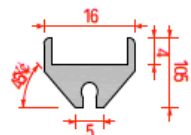

LED 單色鋁條燈-SMD 型

燈具型號：EN-5012

燈具名稱：SMD 3 晶高亮度鋁條燈組

顏色材料：鋁金屬色，鋁金屬材質

產品說明：光源採用 SMD 晶片、混光性高、高亮度、體積小
附有條燈固定夾、安裝方便、條燈外型美觀

應用範圍：室內、衣櫃、櫥櫃專櫃有色間接光源、有色光裝飾
階梯間接光源、戶外有色光裝飾

備註：需搭配電源供應器使用。

產品型號	光源顏色	光源種類燈數	輸入電壓	燈具尺寸	消耗功率	光源角度	防護等級	特別說明
EN-5012	白、藍、橘黃 暖白 (2400k、3300 k 色溫)	SMD (5050) /18 燈	DC-12V	L320mm × W16mm × H10.5mm 三角鋁條 45 度	4.32 W	120°	參考值 IP 20	需注意燈具連 接數量 避免電壓壓降 問題