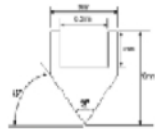

請避免日曬。(日曬會破壞到SMD LED)

產品型號	光源顏色	光源種類燈數	輸入電壓	燈具尺寸	消耗功率	光源角度	防護等級	可做尺寸
EN-1300ABP	白、藍、綠 暖白(3000k 色溫)	160燈 3014 LED	AC110 /240V	L1220 ×W20 ×H8mm	12 W	120	IP 68 有證書	200-1220 0 mm

I.外觀

2. 產品特色/應用場合

- 方便使用，直接電壓輸入，無須其他多於變壓器。
- 使用透明壓克力管，背附高黏性雙面膠，另附金屬扣件，方便施工安裝。
- 使用SMD 3014 LEDs 光源輸出均勻穩定，低耗電，節能環保壽命長。

室內、櫥櫃有色間接光源、有色光裝飾、階梯間接光源...

型號	輸入電壓	消耗功率	LED顆數 (pcs.)	LED Type	顏色	演色性	光源角度	尺寸(※)
EN-1300AB	AC 110V Or AC 220V	3.5 W 300 LM	40p cs.	SMD 3014 LEDs	6000 K 4000 K 3000 K	>80	120.	L: 320mm W: 20mm H: 14mm

※客製化長度尺寸：1呎(320mm)/2呎(620mm)/3呎(920mm)/4呎(1220mm)/5呎(1520mm)

## 1.1.外觀尺寸