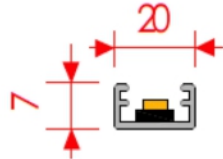

LED 鋁條燈

燈具型號：EN-5012P
燈具名稱：LED 鋁條燈組
顏色材質：鋁金屬色，鋁金屬材質
產品說明：燈具本身採用鋁金屬
附有條燈固定座、安裝方便。

應用範圍：室內外櫥櫃有色間接光源、有色光裝飾、階梯間接光源
戶外大樓輪廓、女兒牆有色光裝飾

備註：請於安裝時、關閉電源(無電作業)

產品型號	光源顏色	光源種類燈數	輸入電壓	燈具尺寸	消耗功率	光源角度	防護等級	P.S
EN-5012P	白、藍、綠暖白(3000k色溫)	60mA/燈60燈	DC-12V	L1020mm × W20mm × H8mm	15W/M	120°	參考值 IP 68 (有證書)	可做尺寸 200-1220mm