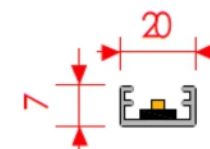

LED單色鋁條燈-SMD型

燈具型號：TL-02P

燈具名稱：SMD 單晶防水鋁條燈組

顏色材料：鋁金屬色，鋁金屬材質

產品說明：光源採用SMD晶片、混光性高、高亮度、體積小
附有條燈固定夾、安裝方便、條燈外型美

應用範圍：室內、衣櫃、櫥櫃專櫃有色間接光源、有色光裝飾
階梯間接光源、戶外有色光裝飾

備註：請於安裝時、關閉電源(無電作業)

TL-02 P (鋁條)

產品型號	光源顏色	光源種類燈數	輸入電壓	燈具尺寸	消耗功率	光源角度	防護等級	特別說明
TL-02P	白、藍、綠、紫、粉紅、暖白 (2400k色溫) 3300k色溫 紅、橘、黃	SMD(3528) /18燈	DC-12V 0.12A	L320mm× W20mm ×H7mm	1.5W	120°	參考值 IP 67	需注意 燈具連接數量 避免電壓壓降 問題