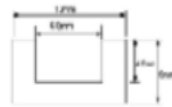

請避免日曬。(日曬會破壞到SMD LED)

產品型號	光源顏色	光源種類燈數	輸入電壓	燈具尺寸	消耗功率	光源角度	防護等級	可做尺寸
EN-1300ABP	白、藍、綠 暖白(3000k 色溫)	160燈 3014 LED	AC110 /240V	L1220 ×W20 ×H8mm	12 W	120	IP 68 有證書	200-1220 0 mm

I.外觀

2. 產品特色/應用場合

- 方便使用，直接電壓輸入，無須其他多於變壓器。
- 使用透明壓克力管，背附高黏性雙面膠，另附金屬扣件，方便施工安裝。
- 使用SMD 3014 LEDs 光源輸出均勻穩定，低耗電，節能環保壽命長。

## 1.1.外觀尺寸