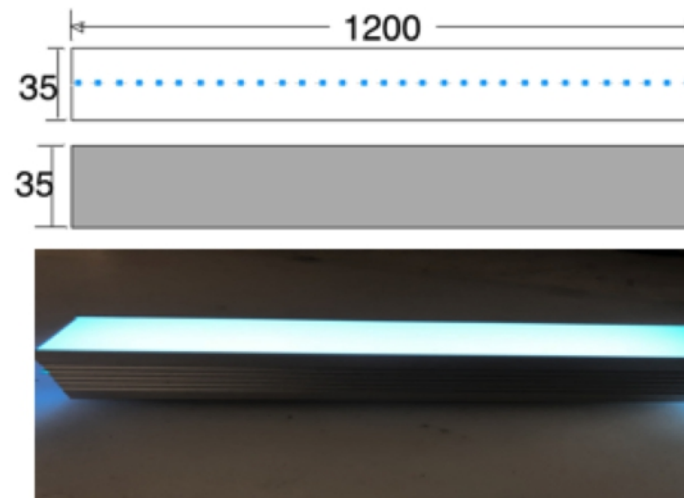

LED 無光點鋁條燈

燈具型號：EN-3535

燈具名稱：LED 無光點鋁條燈

顏色材質：鋁金屬色或烤黑色漆，鋁金屬材質.抗 UV PC 罩.

產品說明：燈具本身採用鋁金屬.光線均勻.沒有光點出現.

附有條燈固定座、安裝方便.

應用範圍：室內外櫥櫃有色間接光源、有色光裝飾、階梯間接光源

戶外大樓輪廓、女兒牆有色光裝飾

備 註：請於安裝時、關閉電源(無電作業)

產品型號	光源顏色	光源種類燈數	輸入電壓	燈具尺寸	消耗功率	光源角度	防護等級	P.S
EN-3535	白、藍、綠暖白(3000k色溫)	60mA/燈 72 燈	DC-12V	L1200mm × W35mm × H35mm	15W/ M	120°