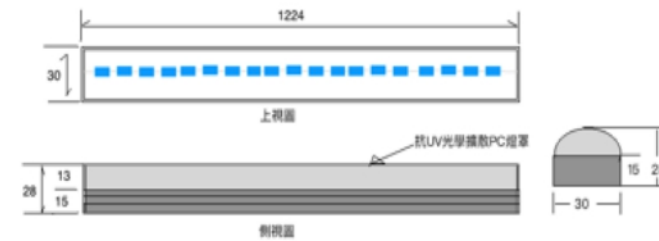

LED TUBE 天際線

TYPE : EN-5012PC

產品型號	光源顏色	光源燈數	輸入電壓	燈具尺寸	消耗功率	光源角度	防護等級	特別說明
EN-5012PC	3000K/6000K	72燈/2835	DC-24V	L1224mm × W30mm × H28mm	15W/M	120°	IP68