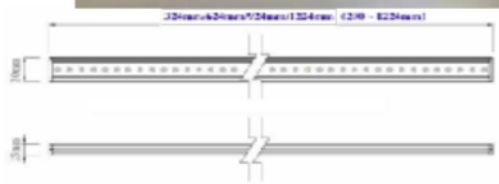

LED直接電壓 (免變壓器) 型戶外鋁條燈 (96燈/1224mm)

16

燈具型號：EN-1224ACD.,

燈具名稱：LED單色直壓鋁條燈組 (免用變壓器,沒有壓降光衰顧慮)

顏色材質：鋁金屬色，鋁金屬材質

產品說明：燈具本身採用鋁金屬、裝於戶外可抗風阻防撞擊、生鏽
附有條燈固定座、安裝方便、密集式排列、亮度超高
使用環氧樹脂(Epoxy)防水處理可達到防水功能

應用範圍：室內外櫥櫃有色間接光源、有色光裝飾、階梯間接光源
戶外大樓輪廓、女兒牆有色光裝飾

備註：請於安裝時、關閉電源(無電作業)

產品型號	光源顏色	光源種類燈數	輸入電壓	燈具尺寸	消耗功率	光源角度	防護等級	可做尺寸
EN-1224 ACD	白、藍、綠 暖白 (2800k色溫)	5p/96燈	AC-110V/ 240V	L1224mm× W31.5mm ×H15mm	10W	30° 120°	證書 IP 68	200-1224 mm 範圍內