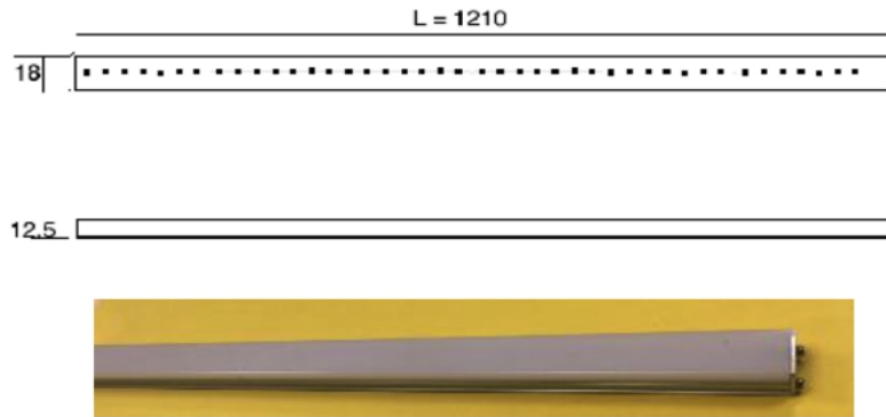

LED 鋁條燈

燈具型號：EN-5012PB -2835

燈具名稱：LED 鋁條燈組

顏色材質：鋁金屬色，鋁金屬材質

產品說明：燈具本身採用鋁金屬

附有條燈固定座、安裝方便。

應用範圍：室內外櫥櫃有色間接光源、有色光裝飾、階梯間接光源

戶外大樓輪廓、女兒牆有色光裝飾

備註：請於安裝時、關閉電源(無電作業)

產品型號	光源顏色	光源種類燈數	輸入電壓	燈具尺寸	消耗功率	光源角度	防護等級	PS
EN-5012PB-2835	白、藍、綠暖白(3000k色溫)	60mA/燈60燈	DC-12V	L1020mm × W18mm × H12.5 mm	15W/M	120°	參考值 IP68 (有證書)	可做尺寸 200-1220m m