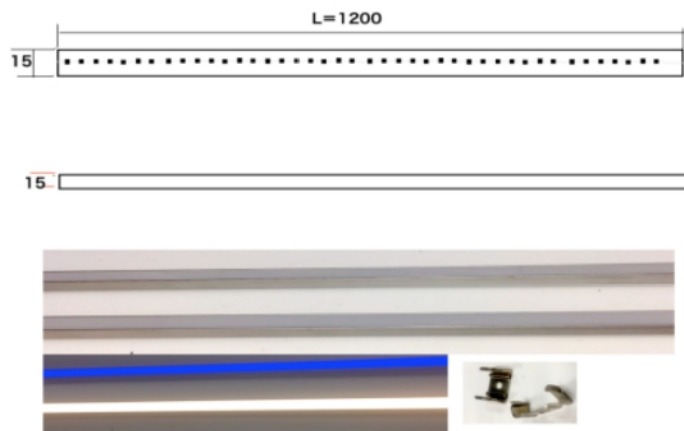

LED 無光點鋁條燈

燈具型號：EN-1515

燈具名稱：LED 無光點鋁條燈

顏色材質：鋁金屬色或烤黑色漆，鋁金屬材質.抗 UV PC 罩.

產品說明：燈具本身採用鋁金屬.光線均勻.沒有光點出現.

附有條燈固定座、安裝方便.

應用範圍：室內外櫥櫃有色間接光源、有色光裝飾、階梯間接光源

戶外大樓輪廓、女兒牆有色光裝飾

備 註：請於安裝時、關閉電源(無電作業)

產品型號	光源顏色	光源種類燈數	輸入電壓	燈具尺寸	消耗功率	光源角度	防護等級	P.S
EN-1515	白、藍、綠暖白(3000k色溫)	20mA/燈 144 燈	DC-12V	L1200mm × W15mm × H15mm	12W/ M	120°